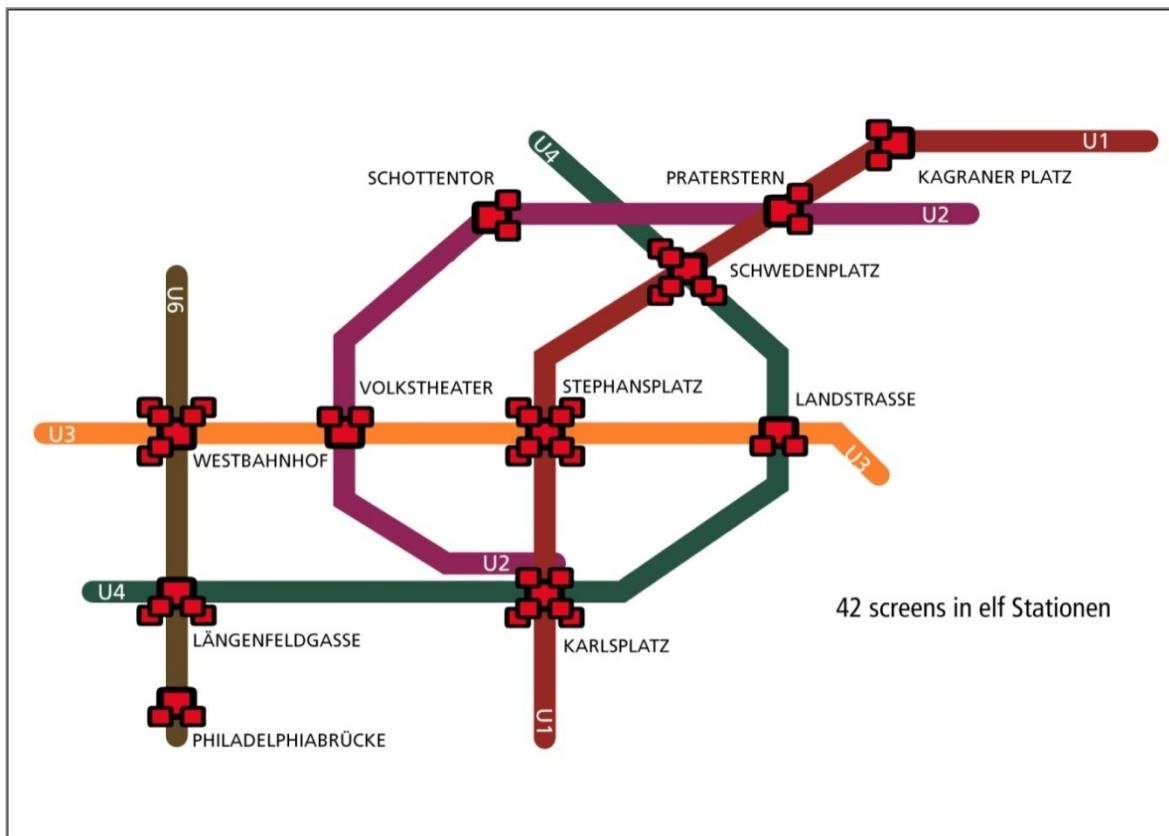

station INFOSCREEN Wien | Standorte

Auf 42 Bildflächen in den 11 meistfrequentierten U-Bahnstationen Wiens

Kagranerplatz	U1
Karlsplatz	U1, U4
Landstraße	U3
Längenfeldgasse	U4, U6
Philadelphiabrücke	U6
Praterstern	U2
Schottentor	U2
Schwedenplatz	U1, U4
Stephansplatz	U1, U3
Volkstheater	U3
Westbahnhof	U3, U6